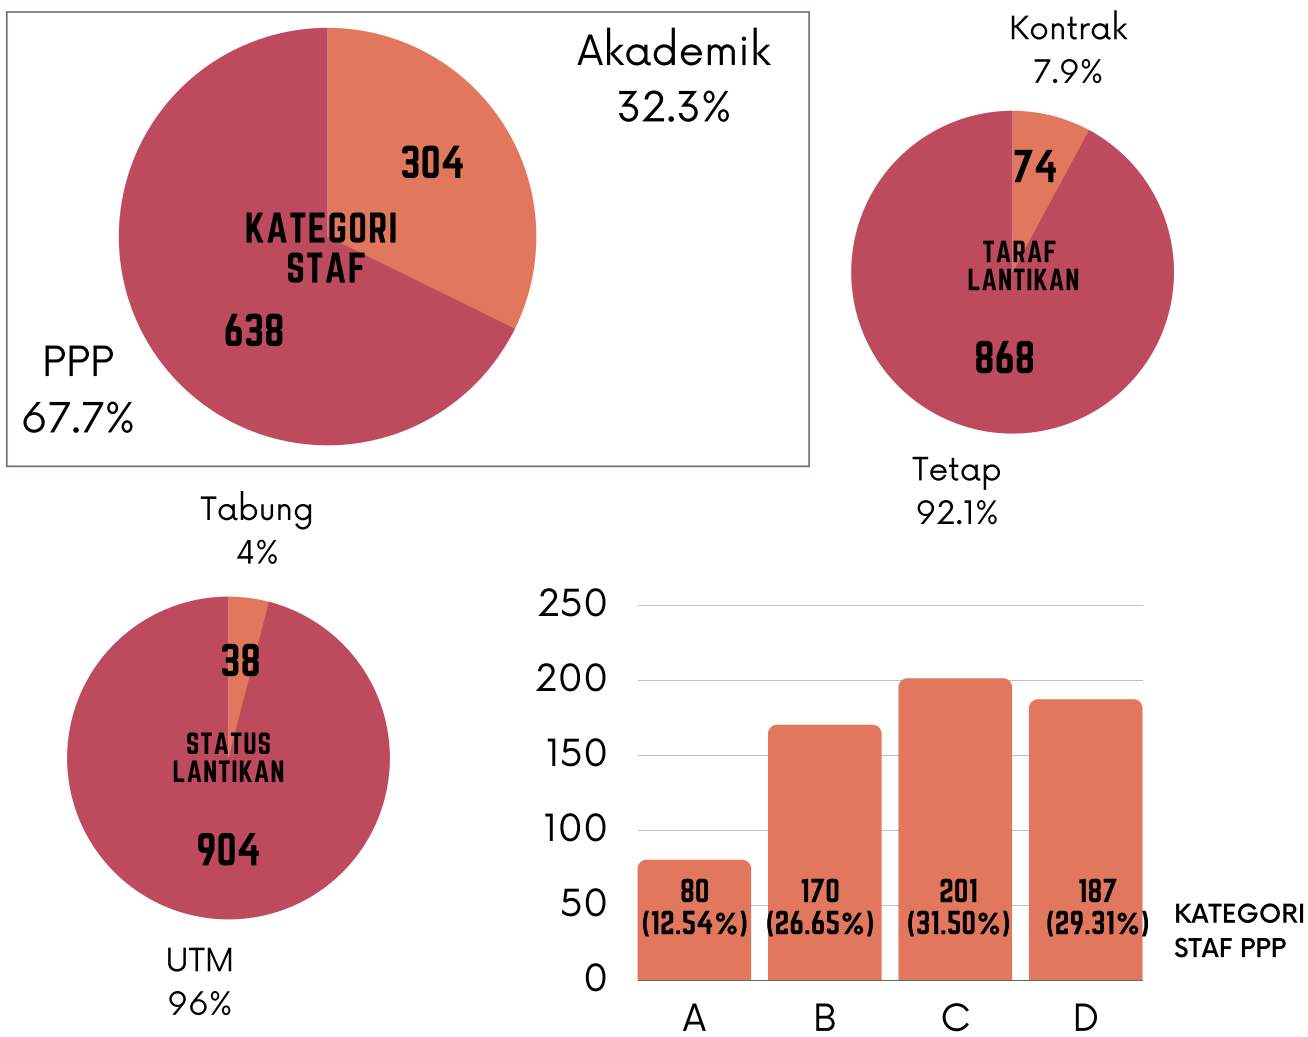

STATISTIK STAF UTM KUALA LUMPUR APRIL 2022

JUMLAH KESELURUHAN STAF

DATA 1

942

DATA 2

DATA 3

Maklumat Pelantikan Staf

DATA 4

TABURAN STAF MENGIKUT SKIM JAWATAN