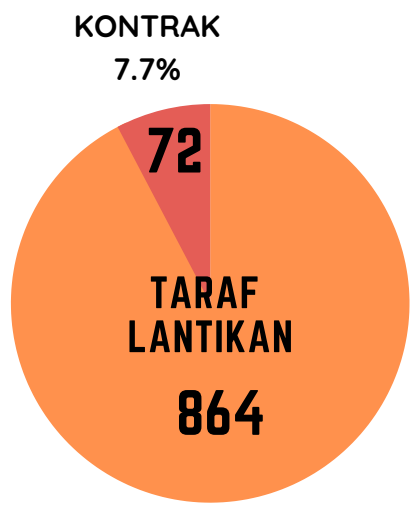

## JUMLAH KESELURUHAN STAF UTMKL

**936**

**504**

**432**