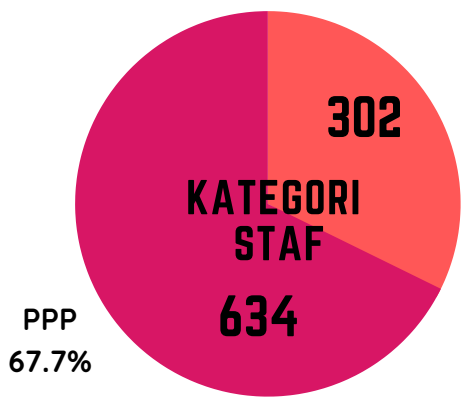

## JUMLAH KESELURUHAN STAF UTMKL

**936**

**504**

**432**