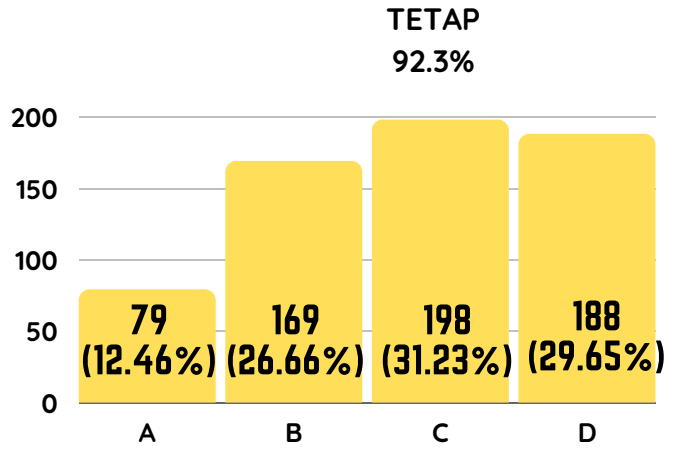

## JUMLAH KESELURUHAN STAF UTMKL

**936**

**504**

**432**

## TABURAN STAF MENGIKUT SKIM JAWATAN