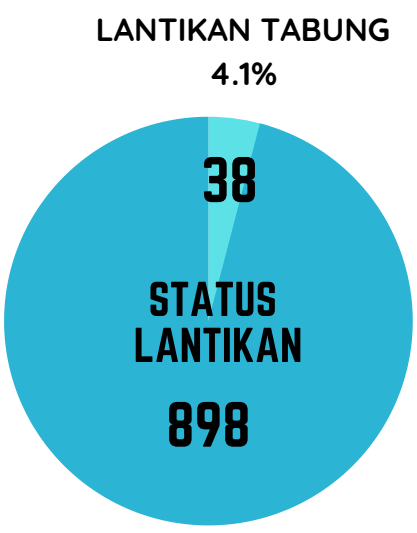

## JUMLAH KESELURUHAN STAF UTMKL

**936**

**504**

**432**