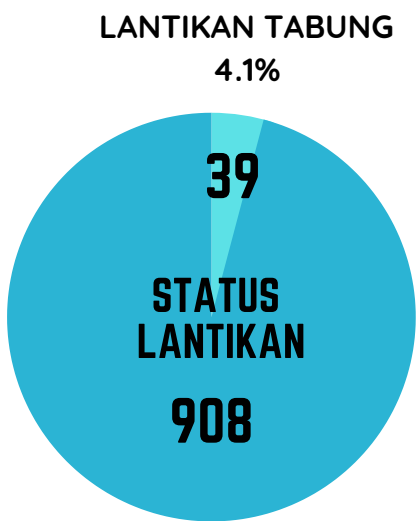

STATISTIK STAF UTMKL FEBRUARI 2022

JUMLAH KESELURUHAN STAF UTMKL

947

509

438

AKADEMIK
32.7%

KONTRAK
7.9%

TETAP
92.1%

LANTIKAN UTM
95.9%

KATEGORI
STAF PPP

TABURAN STAF MENGIKUT SKIM JAWATAN