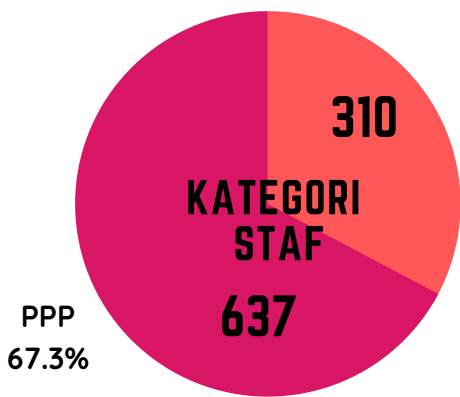

STATISTIK STAF UTMKL FEBRUARI 2022

JUMLAH KESELURUHAN STAF UTMKL

947

509

438

AKADEMIK
32.7%

KONTRAK
7.9%

TETAP
92.1%

LANTIKAN UTM
95.9%

KATEGORI
STAF PPP

TABURAN STAF MENGIKUT SKIM JAWATAN