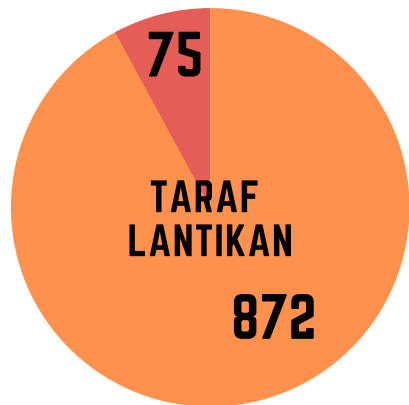

STATISTIK STAF UTMKL FEBRUARI 2022

JUMLAH KESELURUHAN STAF UTMKL

947

509

438

AKADEMIK
32.7%

KONTRAK
7.9%

TETAP
92.1%

LANTIKAN UTM
95.9%

KATEGORI
STAF PPP

TABURAN STAF MENGIKUT SKIM JAWATAN