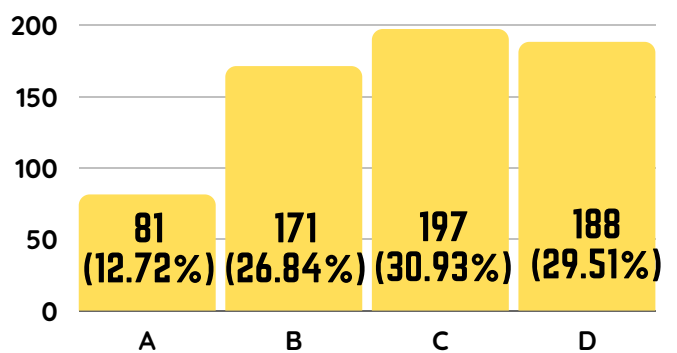

STATISTIK STAF UTMKL FEBRUARI 2022

JUMLAH KESELURUHAN STAF UTMKL

947

509

438

AKADEMIK
32.7%

KONTRAK
7.9%

TETAP
92.1%

LANTIKAN UTM
95.9%

KATEGORI
STAF PPP

TABURAN STAF MENGIKUT SKIM JAWATAN