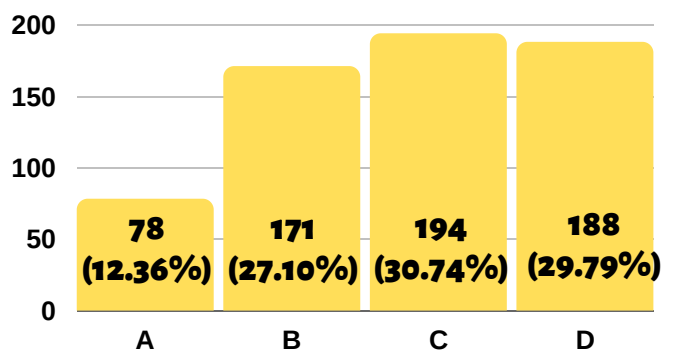

STATISTIK STAF UTMKL OGOS 2021

JUMLAH KESELURUHAN STAF UTMKL

946

508

438

AKADEMIK
33.3%

KONTRAK
7.9%

TETAP
92.1%

LANTIKAN UTM
96%

KATEGORI STAF PPP

TABURAN STAF MENGIKUT SKIM JAWATAN