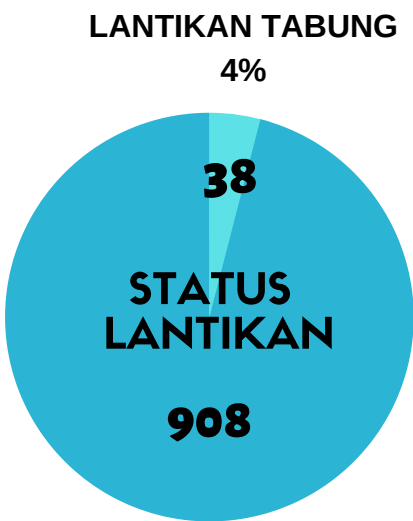

STATISTIK STAF UTMKL OGOS 2021

JUMLAH KESELURUHAN STAF UTMKL

946

508

438

AKADEMIK
33.3%

KONTRAK
7.9%

TETAP
92.1%