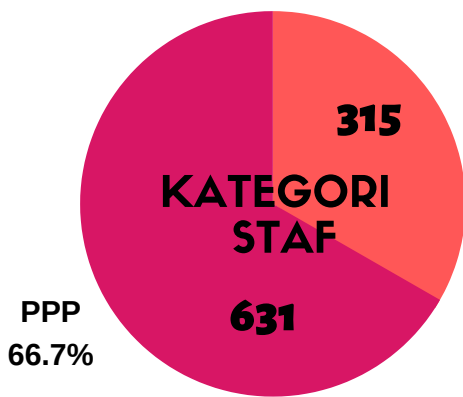

STATISTIK STAF UTMKL OGOS 2021

JUMLAH KESELURUHAN STAF UTMKL

946

508

438

AKADEMIK
33.3%

KONTRAK
7.9%

TETAP
92.1%

LANTIKAN UTM
96%

KATEGORI STAF PPP

TABURAN STAF MENGIKUT SKIM JAWATAN