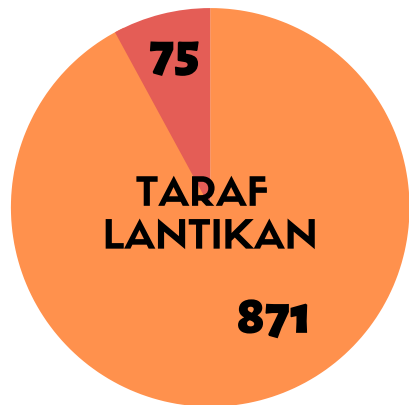

STATISTIK STAF UTMKL OGOS 2021

JUMLAH KESELURUHAN STAF UTMKL

946

508

438

AKADEMIK
33.3%

KONTRAK
7.9%

TETAP
92.1%

LANTIKAN UTM
96%

KATEGORI STAF PPP

TABURAN STAF MENGIKUT SKIM JAWATAN