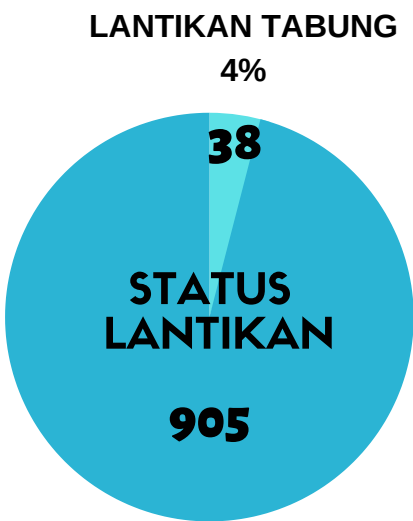

## JUMLAH KESELURUHAN STAF UTMKL

**945**

**508**

**437**

AKADEMIK  
33.2%

KONTRAK  
7.9%

TETAP  
92.1%

LANTIKAN UTM  
96%