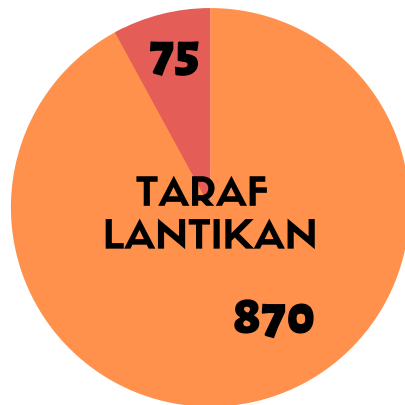

## JUMLAH KESELURUHAN STAF UTMKL

**945**

**508**

**437**

AKADEMIK  
33.2%

KONTRAK  
7.9%

TETAP  
92.1%

LANTIKAN UTM  
96%