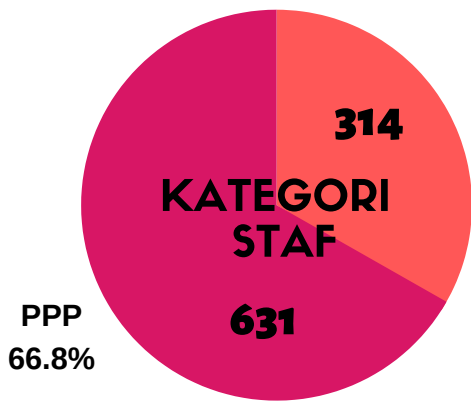

## JUMLAH KESELURUHAN STAF UTMKL

**945**

**508**

**437**

AKADEMIK  
33.2%

KONTRAK  
7.9%

TETAP  
92.1%

LANTIKAN UTM  
96%