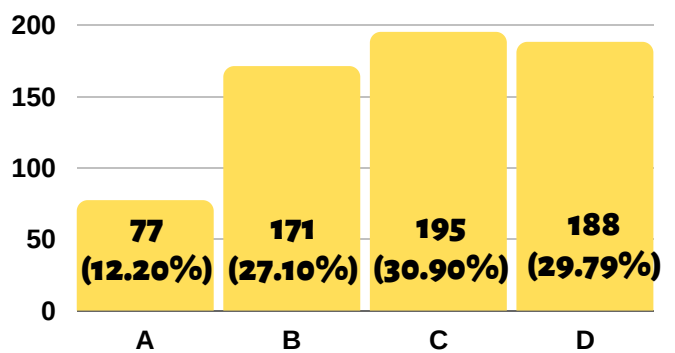

## JUMLAH KESELURUHAN STAF UTMKL

**945**

**508**

**437**

AKADEMIK  
33.2%

KONTRAK  
7.9%

TETAP  
92.1%

LANTIKAN UTM  
96%