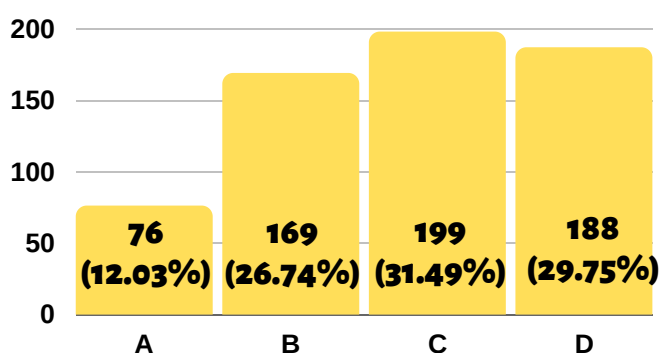

STATISTIK STAF UTMKL OKTOBER 2020

JUMLAH KESELURUHAN STAF UTMKL

957

512

445

TABURAN STAF MENGIKUT SKIM JAWATAN