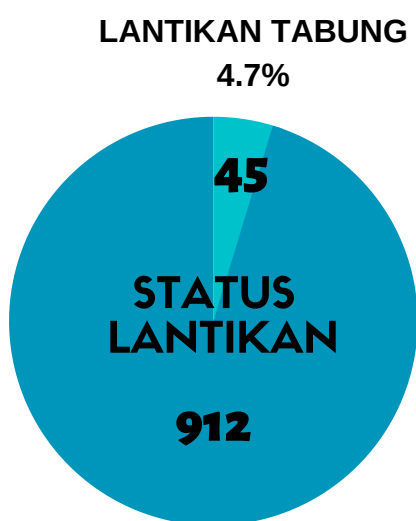

STATISTIK STAF UTMKL OKTOBER 2020

JUMLAH KESELURUHAN STAF UTMKL

957

512

445

TABURAN STAF MENGIKUT SKIM JAWATAN