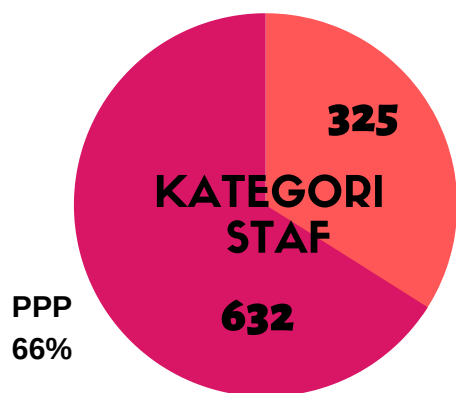

STATISTIK STAF UTMKL OKTOBER 2020

JUMLAH KESELURUHAN STAF UTMKL

957

512

445

TABURAN STAF MENGIKUT SKIM JAWATAN