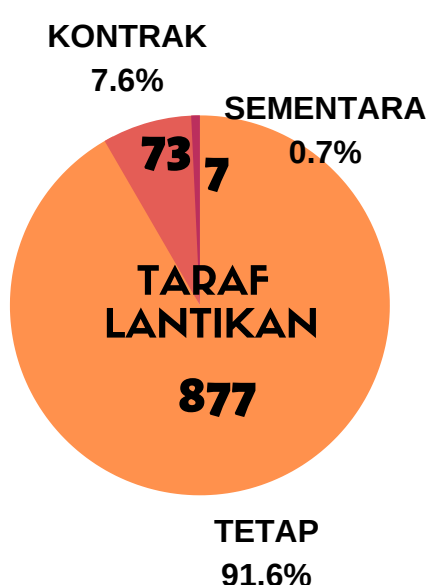

STATISTIK STAF UTMKL OKTOBER 2020

JUMLAH KESELURUHAN STAF UTMKL

957

512

445

TABURAN STAF MENGIKUT SKIM JAWATAN