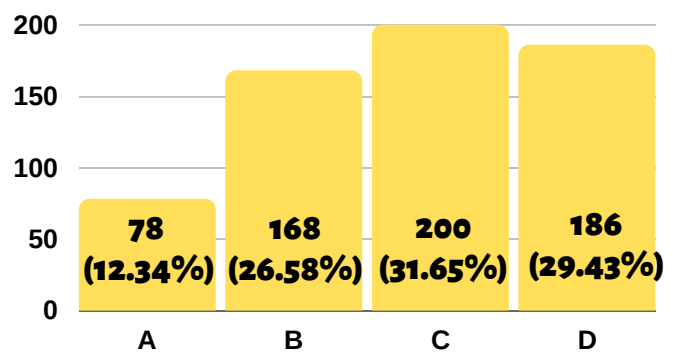

STATISTIK STAF UTMKL JULAI 2020

JUMLAH KESELURUHAN STAF UTMKL

958

511

447

TABURAN STAF MENGIKUT SKIM JAWATAN