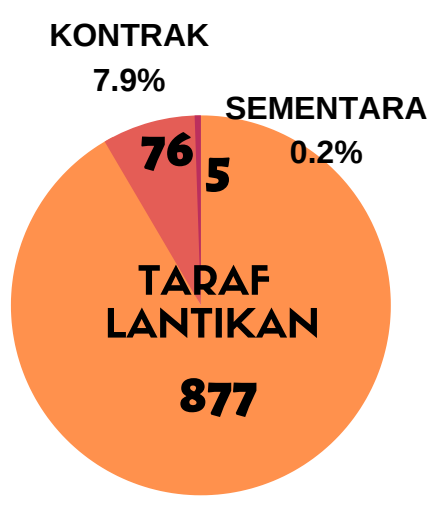

STATISTIK STAF UTMKL JULAI 2020

JUMLAH KESELURUHAN STAF UTMKL

958

511

447

TABURAN STAF MENGIKUT SKIM JAWATAN