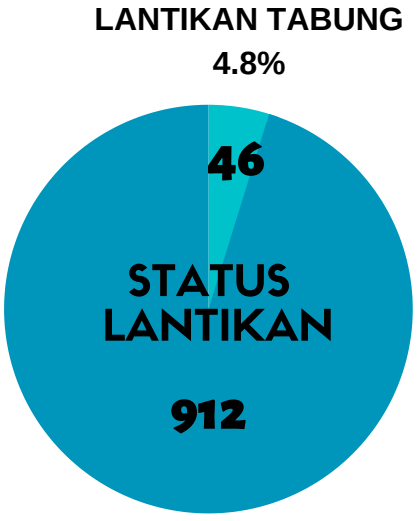

STATISTIK STAF UTMKL JULAI 2020

JUMLAH KESELURUHAN STAF UTMKL

958

511

447

TABURAN STAF MENGIKUT SKIM JAWATAN