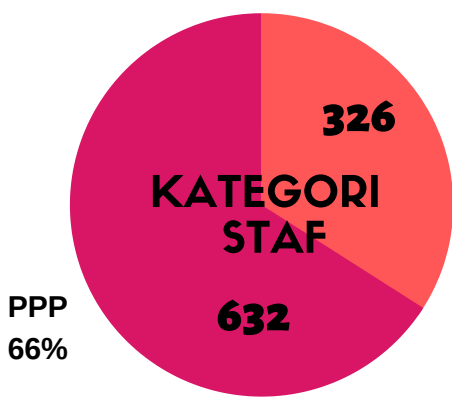

STATISTIK STAF UTMKL JULAI 2020

JUMLAH KESELURUHAN STAF UTMKL

958

511

447

TABURAN STAF MENGIKUT SKIM JAWATAN