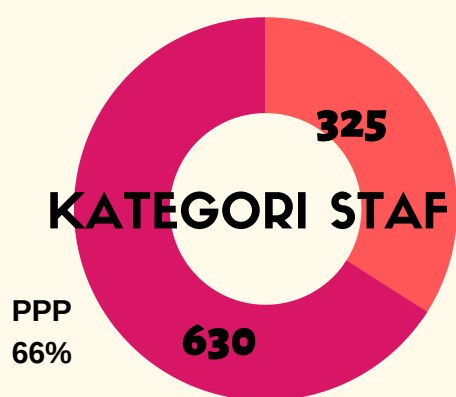

STATISTIK STAF UTMKL JUN 2020

JUMLAH KESELURUHAN STAF UTMKL

955

510

445

TABURAN STAF MENGIKUT SKIM JAWATAN