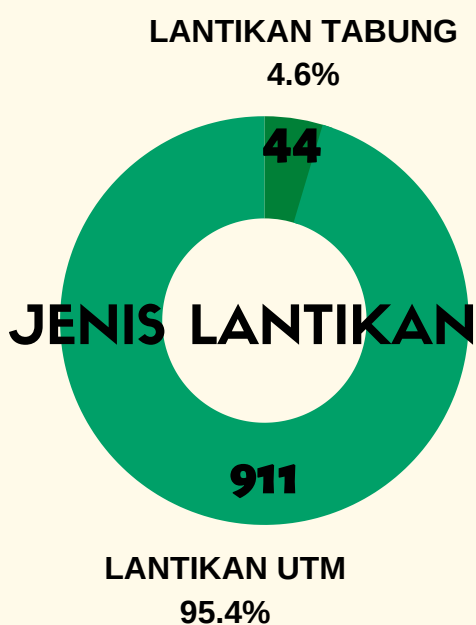

STATISTIK STAF UTMKL JUN 2020

JUMLAH KESELURUHAN STAF UTMKL

955

510

445

TABURAN STAF MENGIKUT SKIM JAWATAN