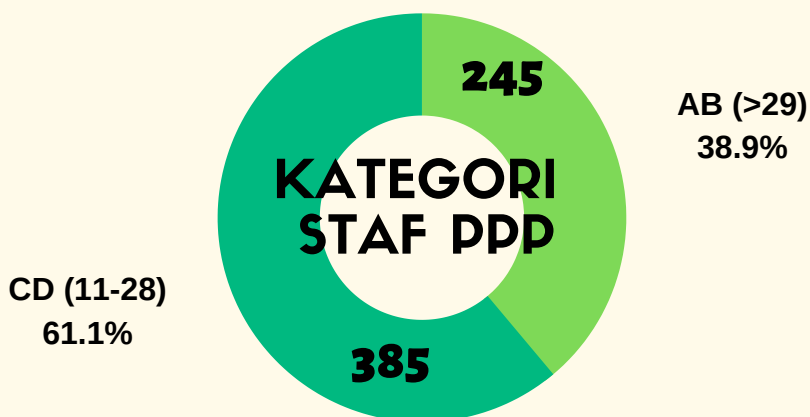

STATISTIK STAF UTMKL JUN 2020

JUMLAH KESELURUHAN STAF UTMKL

955

510

445

TABURAN STAF MENGIKUT SKIM JAWATAN