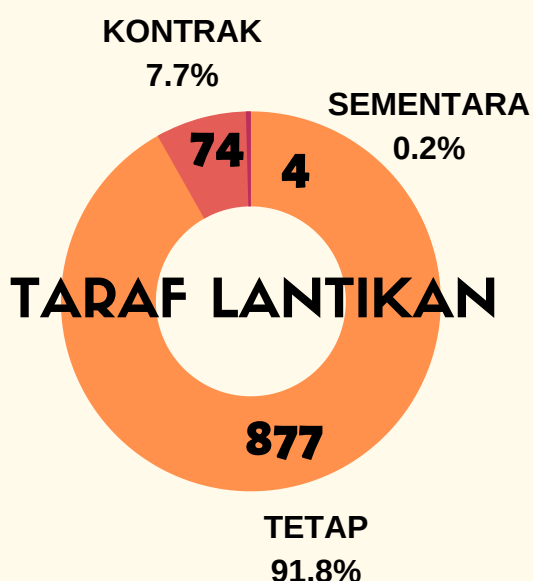

STATISTIK STAF UTMKL JUN 2020

JUMLAH KESELURUHAN STAF UTMKL

955

510

445

TABURAN STAF MENGIKUT SKIM JAWATAN