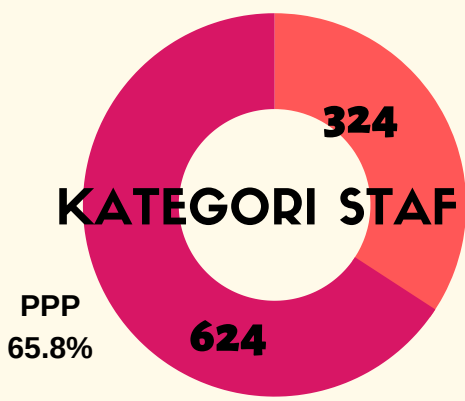

STATISTIK STAF UTMKL MEI 2020

JUMLAH KESELURUHAN STAF UTMKL

948

505

443

TABURAN STAF MENGIKUT SKIM JAWATAN