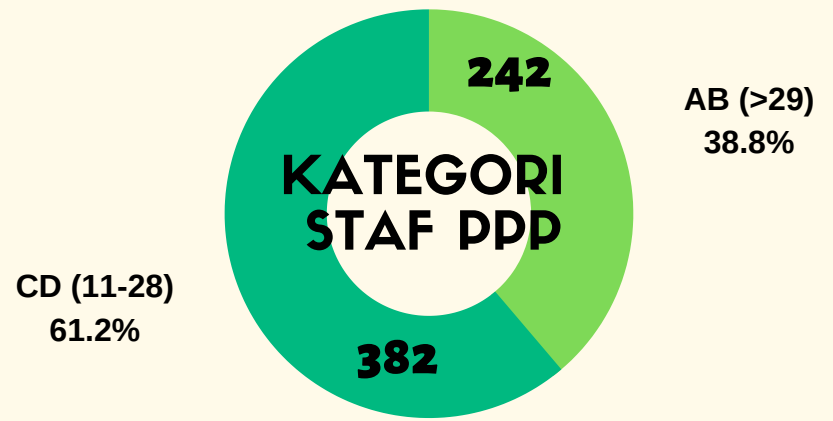

STATISTIK STAF UTMKL MEI 2020

JUMLAH KESELURUHAN STAF UTMKL

948

505

443

TABURAN STAF MENGIKUT SKIM JAWATAN