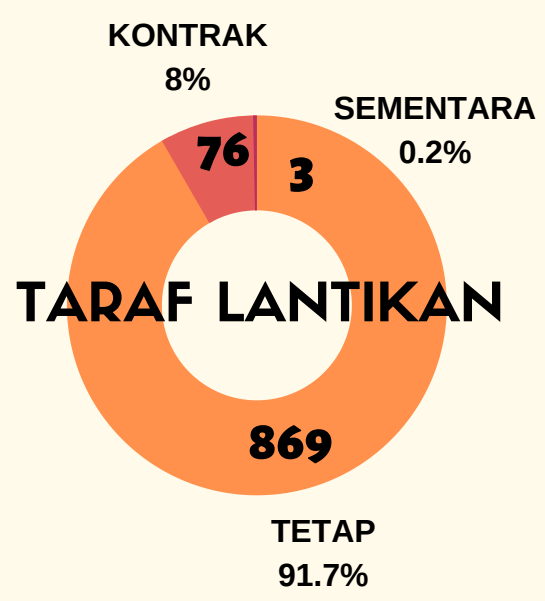

STATISTIK STAF UTMKL MEI 2020

JUMLAH KESELURUHAN STAF UTMKL

948

505

443

TABURAN STAF MENGIKUT SKIM JAWATAN