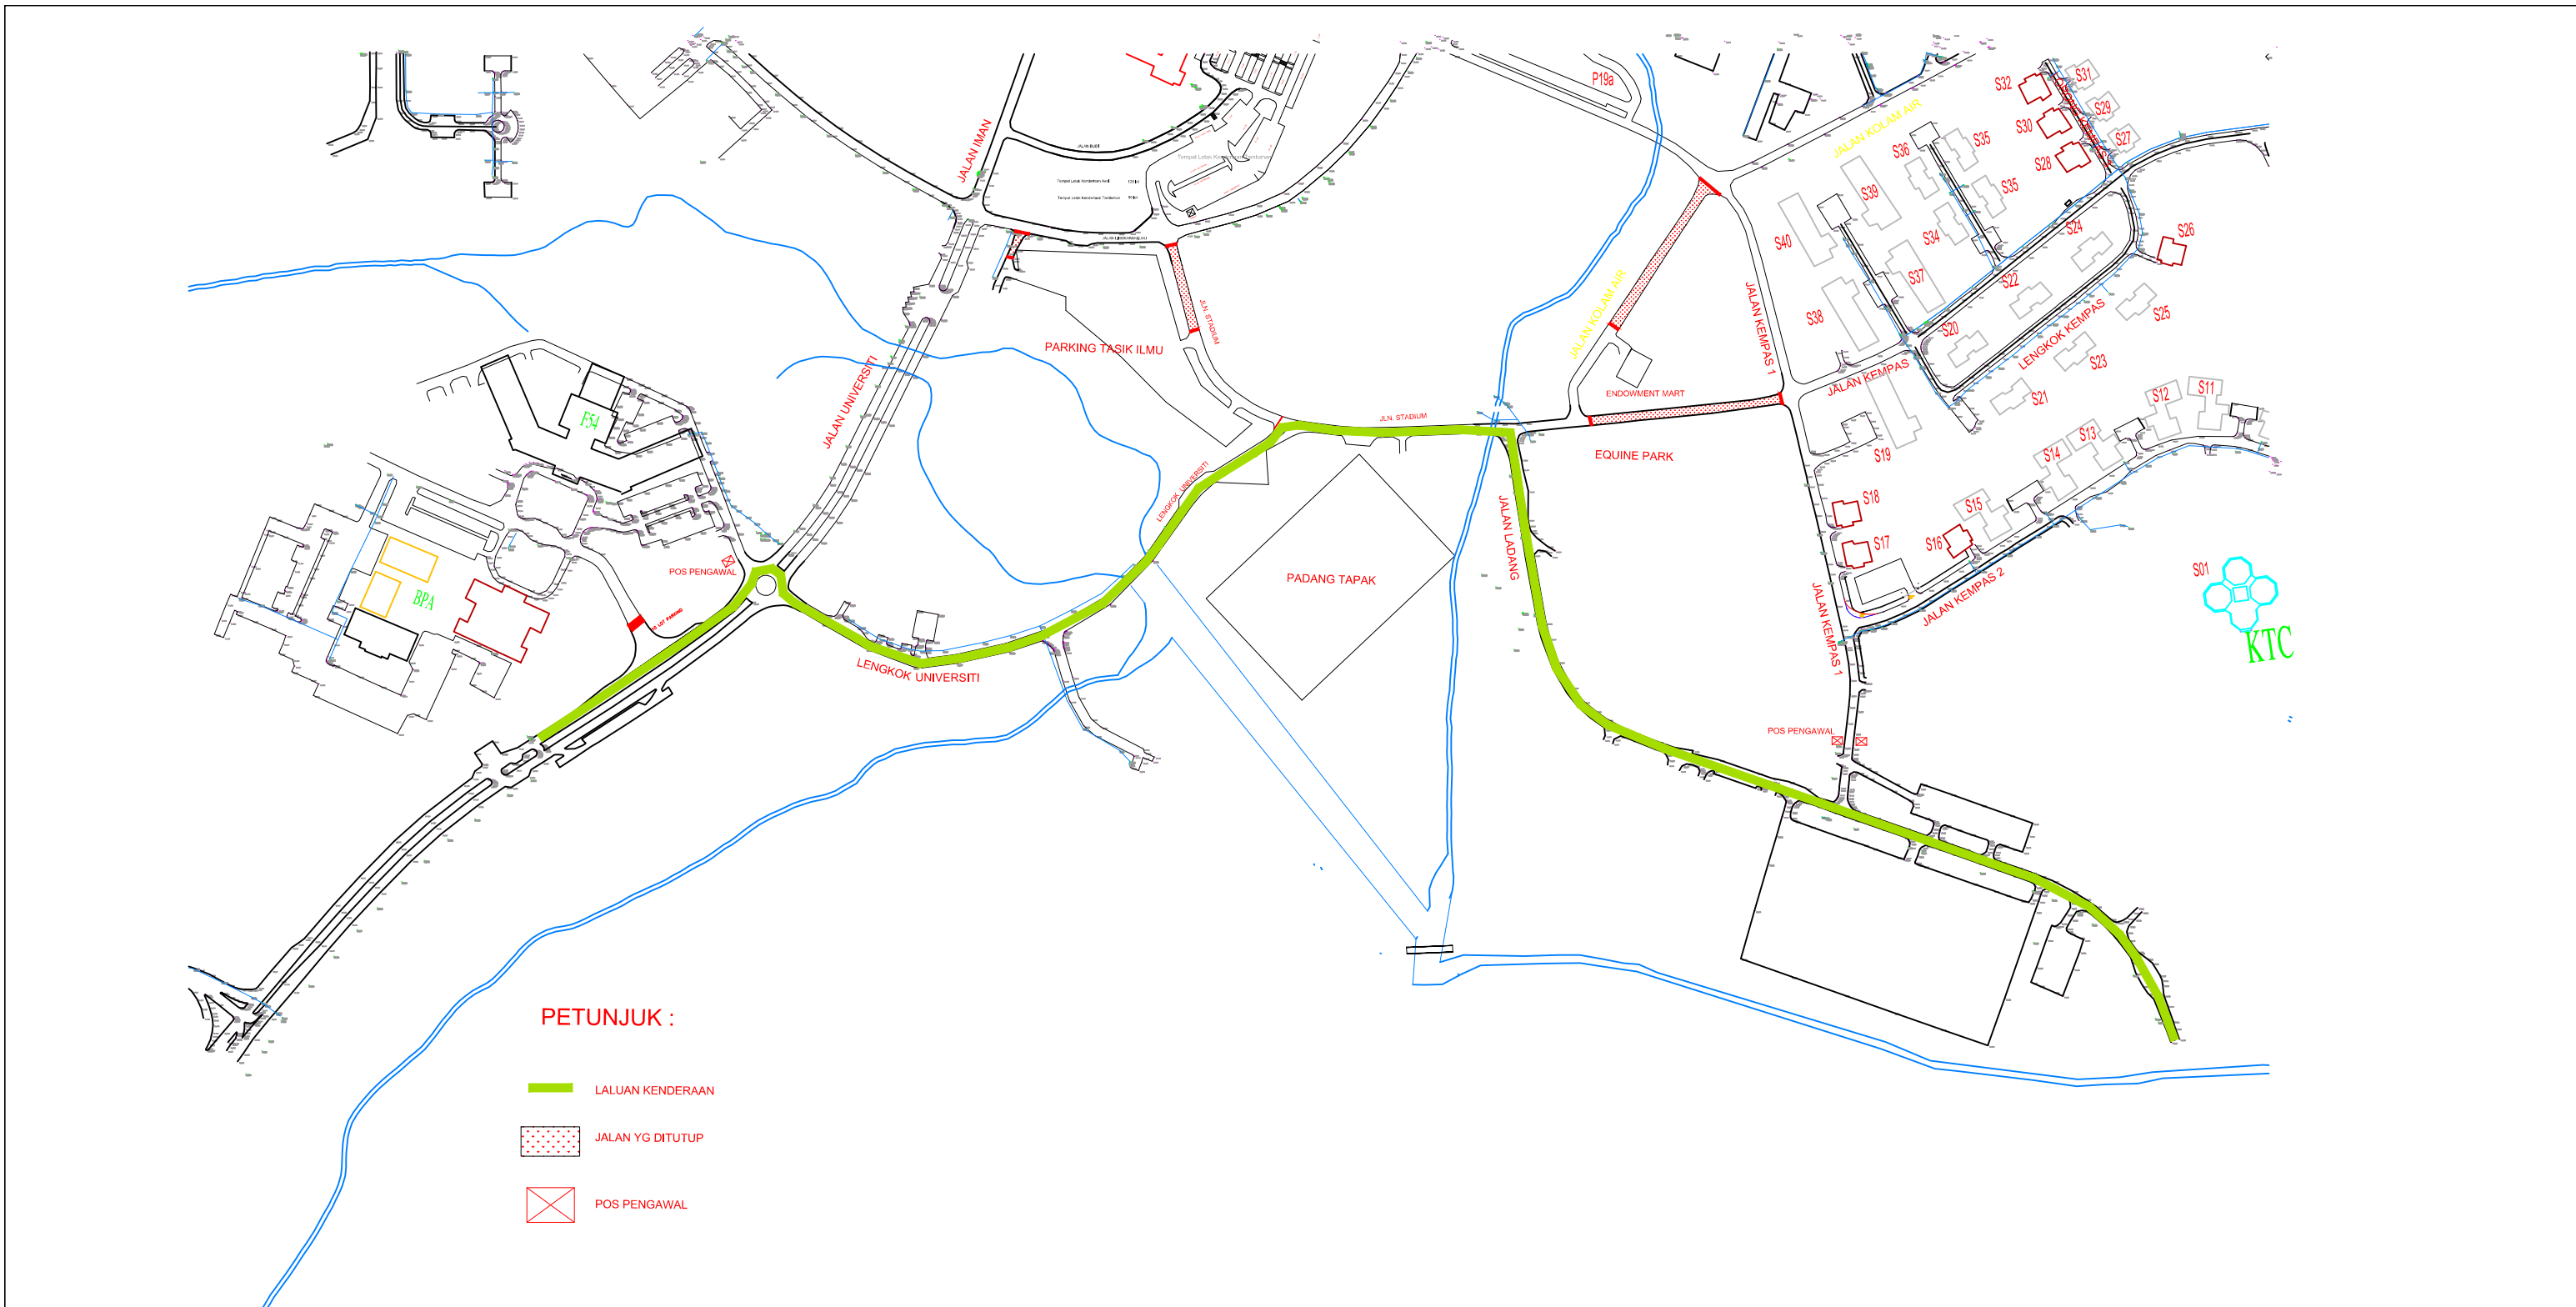

2. Pelaksanaan Kampus Terbuka ini akan melibatkan perubahan lalu lintas daripada penutupan jalan serta perpindahan kawalan dan Pos Pengawal di Universiti Teknologi Malaysia Johor Bahru.
3. Penutupan jalan yang berkaitan adalah seperti berikut:
 - i. Susur masuk ke Bangunan F53 dan F54 dari Jalan Universiti
 - ii. Jalan Stadium ke Lingkaran Ilmu
 - iii. Jalan Stadium ke Jalan Kempas 1
 - iv. Jalan Kolam Air ke Jalan Kempas 1
4. Kawalan keselamatan di Jalan Universiti akan berpindah ke Pintu Gerbang Utama di Balai Keselamatan UTM. Pos Pengawal dan kawalan keselamatan di Jalan Ladang pula akan dipindahkan ke Jalan Kempas 1.
5. Pembukaan kawasan Kampus Terbuka Universiti Teknologi Malaysia Johor Bahru ini akan melibatkan kawasan di sekitar Jalan Universiti, Lengkok Universiti, sebahagian Jalan Stadium, sebahagian Jalan Kolam Air dan Jalan Ladang.

6. Sehubungan dengan itu, seluruh warga Universiti adalah diminta mengambil maklum berkaitan perkara ini. Bersama-sama ini dilampirkan peta lalu lintas yang baharu selepas pembukaan kawasan Kampus Terbuka Universiti Teknologi Malaysia Johor Bahru. Pelaksanaan Kampus Terbuka ini akan berkuat kuasa mulai **14 November 2022**.

PETUNJUK :

- █ LALUAN KENDERAAN
- JALAN YG DITUTUP
- POS PENGAWAL