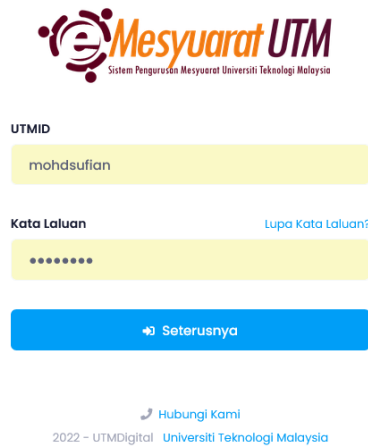

LOG MASUK SISTEM

1. Buka pelayar web dan taip url <https://emesyuarat.utm.my>

2. Taip UTMID anda (*tanpa @utm.my*) dan kata laluan seperti portal MyUTM. Tekan butang  untuk log masuk.

3. Anda akan dibawa ke menu utama sistem eMesyuarat.

4. Selesai/Tamat.